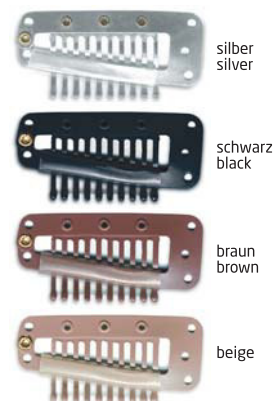

braun
brown

beige

silber
silver

schwarz
black

braun
brown

beige

silber
silver

schwarz
black

braun
brown

beige

Clips Mini / small

Mit Siliconsteg.

With silicone-rubber.

Clips Mittel / medium

Mit Siliconsteg.

With silicone-rubber.

With pointed tips and
silicone-rubber.

Augenbrauen / Eye brows

Premium Augenbrauen in Echthaar, auf transparenter Folie. Verschiedene Farben. Ca. 2-3 Monate wiederverwendbar. ACTIV Aqua Bond 3 Stick zum Befestigen. 6-8 Tage haltbar.