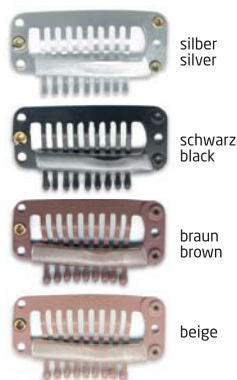

silber
silver

schwarz
black

braun
brown

beige