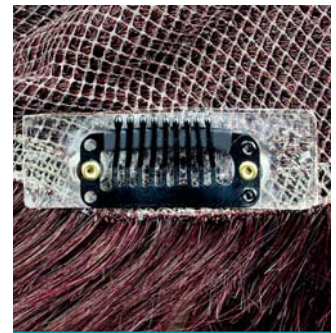

Spezial-Clip mit PU Special clips with PU-foil

Spezial-Clipse mit PU-Folie zum Aufkleben.

Special clip with self-adhesive PU-foil.
Art.-Nr.: 40 404 040, 4 Stk./pcs.
schwarz
black